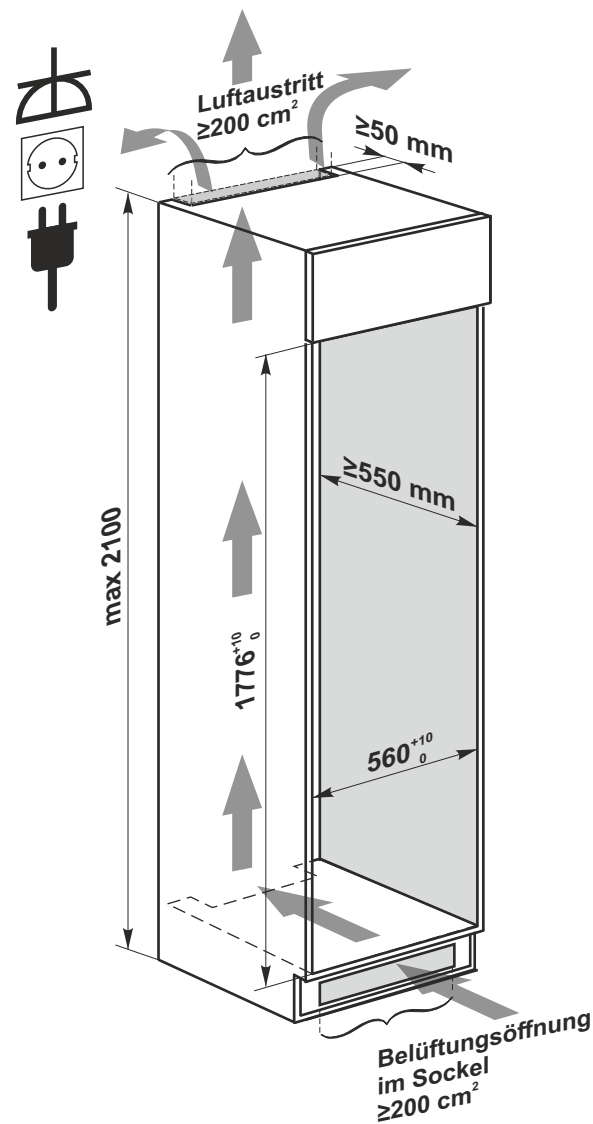

Kaiser

EKK 60174
Einbau-Kühl-Gefrier-Kombination

alle Maße in mm

alle Maße in mm

Die angegebenen Möbelmaße gelten für eine 4 mm Türfuge