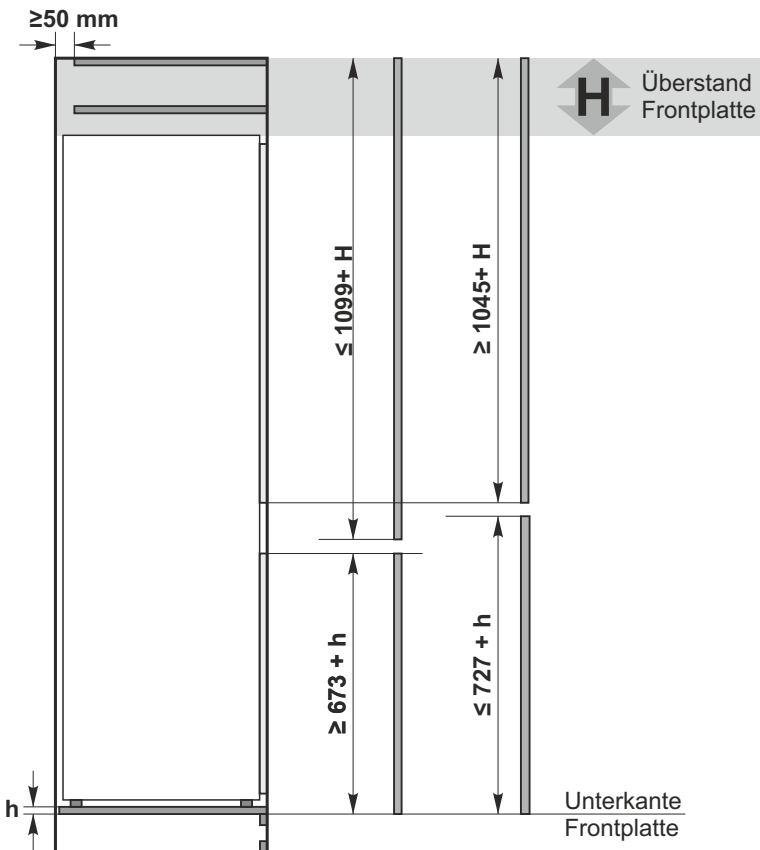

Kaiser

EKK 60174
Einbau-Kühl-Gefrier-Kombination

alle Maße in mm

alle Maße in mm

Die angegebenen Möbelmaße gelten für eine 4 mm Türfuge