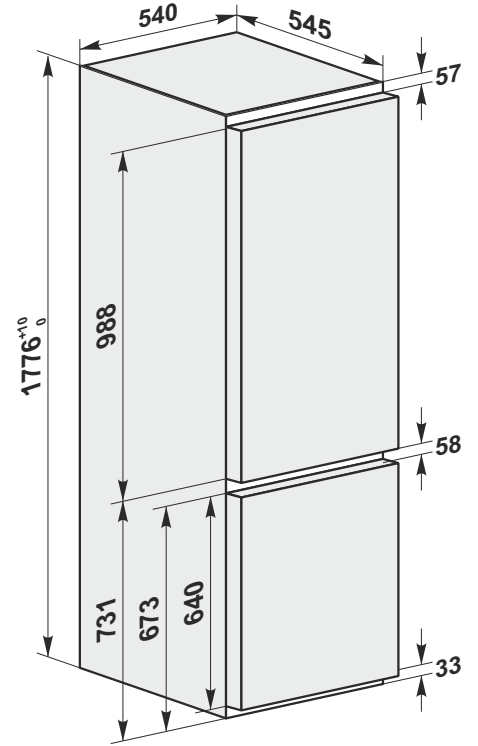

Kaiser

EKK 60174
Einbau-Kühl-Gefrier-Kombination

alle Maße in mm

alle Maße in mm

Die angegebenen Möbelmaße gelten für eine 4 mm Türfuge